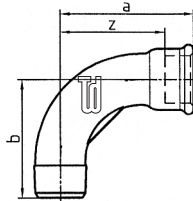

1

ISO/TS EN (G4)

Deveboynu 90°  
(İç ve dış vidalı)

| Ölçü      | Kod        | Çuval | Poşet | Kutu | Gr   |
|-----------|------------|-------|-------|------|------|
| SYH 1/2   | FS00010002 | 500   | 10    | 180  | 115  |
| GAL 1/2   | FG00010002 | 500   | 10    | 180  | 120  |
| SYH 3/4   | FS00010003 | 200   | 10    | 100  | 200  |
| GAL 3/4   | FG00010003 | 200   | 10    | 100  | 210  |
| SYH 1     | FS00010004 | 150   |       | 60   | 320  |
| GAL 1     | FG00010004 | 150   |       | 60   | 340  |
| SYH 1 1/4 | FS00010005 | 70    |       | 30   | 525  |
| GAL 1 1/4 | FG00010005 | 70    |       | 30   | 550  |
| SYH 1 1/2 | FS00010006 | 50    |       | 25   | 685  |
| GAL 1 1/2 | FG00010006 | 50    |       | 25   | 720  |
| SYH 2     | FS00010007 | 20    |       | 12   | 1400 |
| GAL 2     | FG00010007 | 20    |       | 12   | 1440 |

| Ölçü      | Kod        | a   | b   | z   | z1 |
|-----------|------------|-----|-----|-----|----|
| SYH 1/2   | FS00010002 | 55  | 48  | 42  |    |
| GAL 1/2   | FG00010002 |     |     |     |    |
| SYH 3/4   | FS00010003 | 69  | 60  | 54  |    |
| GAL 3/4   | FG00010003 |     |     |     |    |
| SYH 1     | FS00010004 | 85  | 75  | 68  |    |
| GAL 1     | FG00010004 |     |     |     |    |
| SYH 1 1/4 | FS00010005 | 105 | 95  | 86  |    |
| GAL 1 1/4 | FG00010005 |     |     |     |    |
| SYH 1 1/2 | FS00010006 | 116 | 105 | 97  |    |
| GAL 1 1/2 | FG00010006 |     |     |     |    |
| SYH 2     | FS00010007 | 140 | 130 | 116 |    |
| GAL 2     | FG00010007 |     |     |     |    |