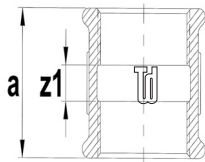

271

ISO/TS EN (M2 R-L)

Manşon Sağ - Sol

Ölçü	Kod	Çuval	Poşet	Kutu	Gr
SYH 3/8 "	FS02710001	1000	10	500	55
GAL 3/8 "	FG02710001	1000	10	500	60
SYH 1/2 "	FS02710002	750	10	370	70
GAL 1/2 "	FG02710002	750	10	370	75
SYH 3/4 "	FS02710003	500	10	200	105
GAL 3/4 "	FG02710003	500	10	200	110
SYH 1 "	FS02710004	300	10	140	150
GAL 1 "	FG02710004	300	10	140	160
SYH 1 1/4 "	FS02710005	200		100	240
GAL 1 1/4 "	FG02710005	200		100	250
SYH 1 1/2 "	FS02710006	150		70	240
GAL 1 1/2 "	FG02710006	150		70	310
SYH 2 "	FS02710007	80		35	420
GAL 2 "	FG02710007	80		35	455

Ölçü	Kod	a	z1
SYH 3/8 "	FS02710001	30	10
GAL 3/8 "	FG02710001		
SYH 1/2 "	FS02710002	36	10
GAL 1/2 "	FG02710002		
SYH 3/4 "	FS02710003	39	9
GAL 3/4 "	FG02710003		
SYH 1 "	FS02710004	45	11
GAL 1 "	FG02710004		
SYH 1 1/4 "	FS02710005	50	12
GAL 1 1/4 "	FG02710005		
SYH 1 1/2 "	FS02710006	55	17
GAL 1 1/2 "	FG02710006		
SYH 2 "	FS02710007	65	17
GAL 2 "	FG02710007		