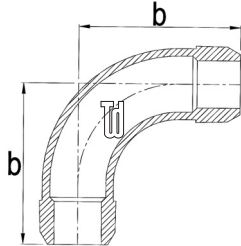

## 3

ISO/TS EN (G8)

90° Deveboynu  
(Dış vidalı)

Ölçü	Kod	Çuval	Poşet	Kutu	Gr
SYH 1/2	FS00030002	500	10	180	95
GAL 1/2	FG00030002	500	10	180	100
SYH 3/4	FS00030003	200	10	100	175
GAL 3/4	FG00030003	200	10	100	190
SYH 1	FS00030004	150		60	340
GAL 1	FG00030004	150		60	360
SYH 1 1/4	FS00030005	70		30	540
GAL 1 1/4	FG00030005	70		30	575
SYH 1 1/2	FS00030006	50		25	740
GAL 1 1/2	FG00030006	50		25	780
SYH 2	FS00030007	20		12	1400
GAL 2	FG00030007	20		12	1460

Ölçü	Kod	a	b	z	z1
SYH 1/2	FS00030002		48		
GAL 1/2	FG00030002				
SYH 3/4	FS00030003		60		
GAL 3/4	FG00030003				
SYH 1	FS00030004		75		
GAL 1	FG00030004				
SYH 1 1/4	FS00030005		95		
GAL 1 1/4	FG00030005				
SYH 1 1/2	FS00030006		105		
GAL 1 1/2	FG00030006				
SYH 2	FS00030007		130		
GAL 2	FG00030007				