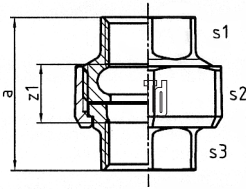

TRAKYA DÖKÜM

330

ISO/TS EN (U1)

Düz Rakor

Ölçü	Kod	Çuval	Poşet	Kutu	Gr
SYH 1/2 "	FS03300002	250	10	130	210
GAL 1/2 "	FG03300002	250	10	130	215
SYH 3/4 "	FS03300003	150	10	80	300
GAL 3/4 "	FG03300003	150	10	80	310
SYH 1 "	FS03300004	100	10	70	335
GAL 1 "	FG03300004	100	10	70	345
SYH 1 1/4 "	FS03300005	50		40	605
GAL 1 1/4 "	FG03300005	50		40	620
SYH 1 1/2 "	FS03300006	50		35	680
GAL 1 1/2 "	FG03300006	50		35	695
SYH 2 "	FS03300007	40		20	995
GAL 2 "	FG03300007	40		20	1.015
SYH 2 1/2 "	FS03300008	30		12	1.805
GAL 2 1/2 "	FG03300008	30		12	1.850
SYH 3 "	FS03300009	20		10	2.575
GAL 3 "	FG03300009	20		10	2.630

Ölçü	Kod	a	z1	s1	s2	s3
SYH 1/2 "	FS03300002	48	22	26	42	26
GAL 1/2 "	FG03300002					
SYH 3/4 "	FS03300003	52	22	31	50	31
GAL 3/4 "	FG03300003					
SYH 1 "	FS03300004	59	25	38	55	38
GAL 1 "	FG03300004					
SYH 1 1/4 "	FS03300005	65	27	48	68	48
GAL 1 1/4 "	FG03300005					
SYH 1 1/2 "	FS03300006	70	32	54	75	54
GAL 1 1/2 "	FG03300006					
SYH 2 "	FS03300007	80	30	66	90	65
GAL 2 "	FG03300007					
SYH 2 1/2 "	FS03300008	85	31	83	110	83
GAL 2 1/2 "	FG03300008					
SYH 3 "	FS03300009	95	35	96	130	97
GAL 3 "	FG03300009					