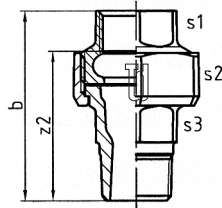

331

ISO/TS EN (U2)

Kuyruklu Düz Rakor

Ölçü	Kod	Çuval	Poşet	Kutu	Gr
SYH 1/2 "	FS03310002	200	10	120	225
GAL 1/2 "	FG03310002	200	10	120	230
SYH 3/4 "	FS03310003	150	10	80	320
GAL 3/4 "	FG03310003	150	10	80	325
SYH 1 "	FS03310004	100		60	390
GAL 1 "	FG03310004	100		60	405
SYH 1 1/4 "	FS03310005	50		35	775
GAL 1 1/4 "	FG03310005	50		35	805
SYH 1 1/2 "	FS03310006	50		30	825
GAL 1 1/2 "	FG03310006	50		30	855
SYH 2 "	FS03310007	40		15	1.180
GAL 2 "	FG03310007	40		15	1.220

Ölçü	Kod	b	z2	s1	s2	s3
SYH 1/2 "	FS03310002	66	53	26	42	26
GAL 1/2 "	FG03310002					
SYH 3/4 "	FS03310003	72	57	31	50	31
GAL 3/4 "	FG03310003					
SYH 1 "	FS03310004	80	63	38	55	38
GAL 1 "	FG03310004					
SYH 1 1/4 "	FS03310005	90	71	48	68	47
GAL 1 1/4 "	FG03310005					
SYH 1 1/2 "	FS03310006	95	76	54	75	53
GAL 1 1/2 "	FG03310006					
SYH 2 "	FS03310007	106	82	66	90	65
GAL 2 "	FG03310007					