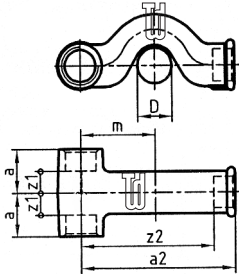

TRAKYA DÖKÜM

87

Boru Atlama Te'si

Ölçü	Kod	Çuval	Poşet	Kutu	Gr
SYH 1/2 "	FS00870002	200	10	80	220
GAL 1/2 "	FG00870002	200	10	80	230

Ölçü	Kod	a	b	z	z1	D
SYH 1/2 "	FS00870002	26	93	13	80	0,5 in.
GAL 1/2 "	FG00870002					