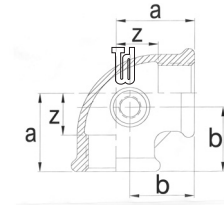

TRAKYA DÖKÜM

90DT

Doğalgaz
Test Dirseği

Ölçü	Kod	Çuval	Poşet	Kutu	Gr
SYH 3/4	FS90DT0003	350		150	160
GAL 3/4	FG90DT0003	350		150	165
SYH 1	FS90DT0004	200		100	240
GAL 1	FG90DT0004	200		100	250
SYH 1 1/4	FS90DT0005	125		60	365
GAL 1 1/4	FG90DT0005	125		60	380
SYH 1 1/2	FS90DT0006	100		35	605
GAL 1 1/2	FG90DT0006	100		35	635
SYH 2	FS90DT0007	50		20	860
GAL 2	FG90DT0007	50		20	895

Ölçü	Kod	a	b	z	z1
SYH 3/4	FS90DT0003	33	27.5	18	
GAL 3/4	FG90DT0003				
SYH 1	FS90DT0004	38	30	21	
GAL 1	FG90DT0004				
SYH 1 1/4	FS90DT0005	45	36	26	
GAL 1 1/4	FG90DT0005				
SYH 1 1/2	FS90DT0006	50	41.5	31	
GAL 1 1/2	FG90DT0006				
SYH 2	FS90DT0007	58	47.5	34	
GAL 2	FG90DT0007				