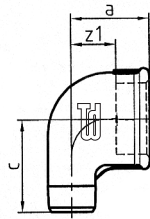

92R

ISO/TS EN (A4)

Redüksiyon
Kuyruklu Dirsek

	Ölçü	Kod	Çuval	Poşet	Kutu	Gr
SYH	3/4-1/2 "	FS092R0032	350		150	125
GAL	3/4-1/2 "	FG092R0032	350		150	130

	Ölçü	Kod	a	b	c	z	z1
SYH	3/4-1/2 "	FS092R0032	30		40		18
GAL	3/4-1/2 "	FG092R0032					