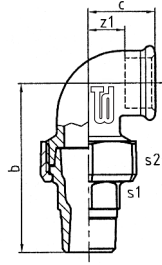

TRAKYA DÖKÜM

98

ISO/TS EN (UA12)

90° Kuyruklu
Konik Rakor

Ölçü	Kod	Çuval	Poşet	Kutu	Gr
SYH 1/2 "	FS00980002	250	10	80	275
GAL 1/2 "	FG00980002	250	10	80	290
SYH 3/4 "	FS00980003	150	10	50	405
GAL 3/4 "	FG00980003	150	10	50	425
SYH 1 "	FS00980004	100		40	510
GAL 1 "	FG00980004	100		40	565

Ölçü	Kod	b	c	z1	s1	s2
SYH 1/2 "	FS00980002	76	28	15	25	41
GAL 1/2 "	FG00980002					
SYH 3/4 "	FS00980003	82	33	18	31	50
GAL 3/4 "	FG00980003					
SYH 1 "	FS00980004	94	38	21	38	55
GAL 1 "	FG00980004					